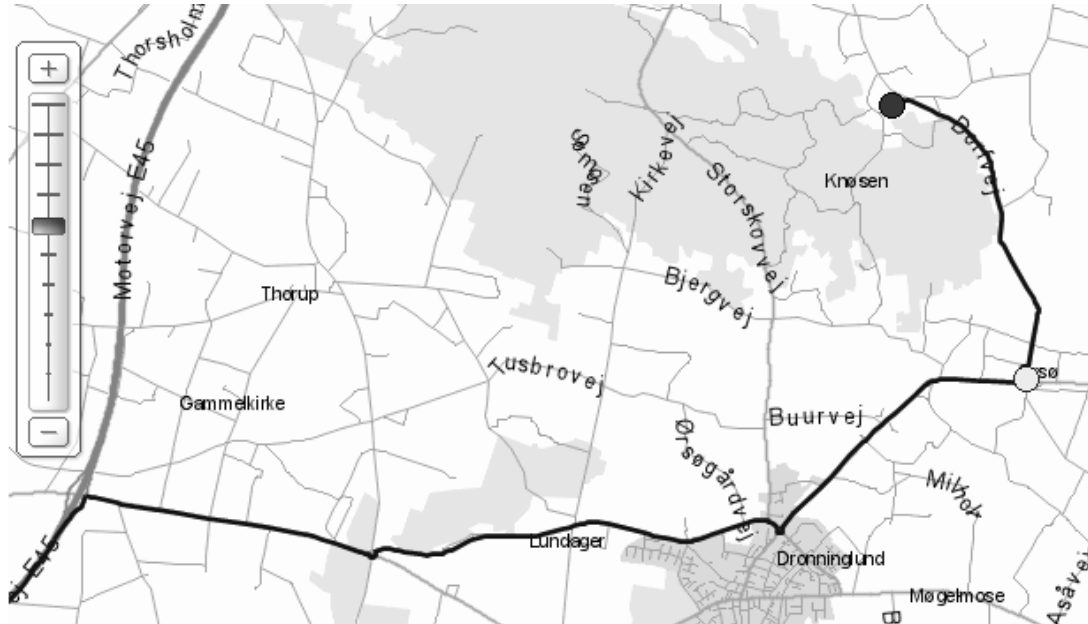

Er der spørgsmål / rettelser kontakt Michael på tlf.: 29883361

Kørselsvejledning

Lejren har følgende adresse:

Storskovslejeren
Dorfvej 51
Dorf
9330 Dronninglund

Og findes således

-  E45 36,7 km Tag **Motorvej E45** mod Frederikshavn ca. 15,6 km (fra boue) 00:29
-  E45 37,2 km Fortsæt ligeud ad **Frakørsel nr. 16** ca. 491 m 00:30
-  559 39,9 km Drej til højre ad **Hjallerupvej** ca. 2,7 km 00:32
-  43,8 km Følg den 3. vej i rundkørslen ad **Nordre Ringgade** ca. 3,9 km 00:35
-  46,6 km Følg den 3. vej i rundkørslen ad **Ørsøvej** ca. 2,8 km 00:38
-  46,6 km Drej til venstre ad **Dorfvej** ca. 13 m 00:38
-  49,7 km Fortsæt ligeud ad **Dorfvej** ca. 3,1 km 00:41
-  49,8 km Hold mod venstre ad **Dorfvej** ca. 144 m 00:42